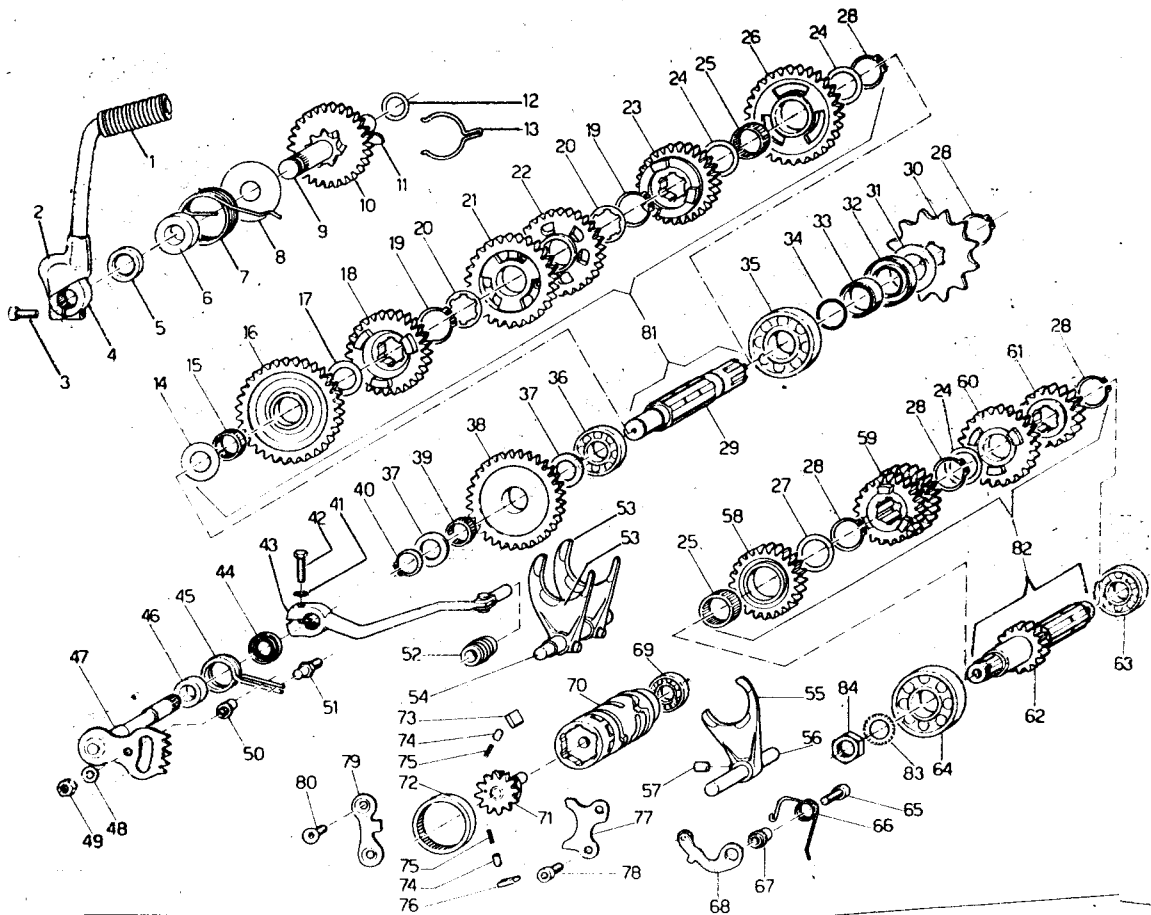

Pos N	Codice	Denominazione	Qt
24	C0009	RASAMENTO 20.27.0,75	4
25	C0007	GABBIA A RULLI K 20.24.10	2
26	00508	INGRANAGGIO A.S. 2a MARCIA	1
27	-	-	-
28	00279	ANELLO SEEGER EST. Ø 20	5
29	00506	ALBERO SECONDARIO	1
30	D3200	PIGNONE Z. 12	1
31	C0010	RONDELLA ELASTICA	1
32	00212	ANELLO DI TENUTA 37.26.07	1
33	002 9	DISTANZIERE	1
34	00280	ANELLO OR	1
35	00121	CUSCINETTO 6204 C3	1
36	C0011	CUSCINETTO 6202 Z C3	1
37	D3300	RASAMENTO	2
38	D0400	INGRANAGGIO FOLLE	1
39	00214	GABBIA A RULLI K 15.19.10	1
40	00288	ANENNO SEEGER EST. Ø 15	1
41	-	RONDELLA DENTELLATA	1
42	-	VITE TE M 6X20	1
43	D3400	LEVA CAMBIO	1
44	00281	ANELLO DI TENUTA 12.22 .5	1
45	D3500	MOLLA RITORNO LEVA	1
46	D3600	DISTANZIERE	1