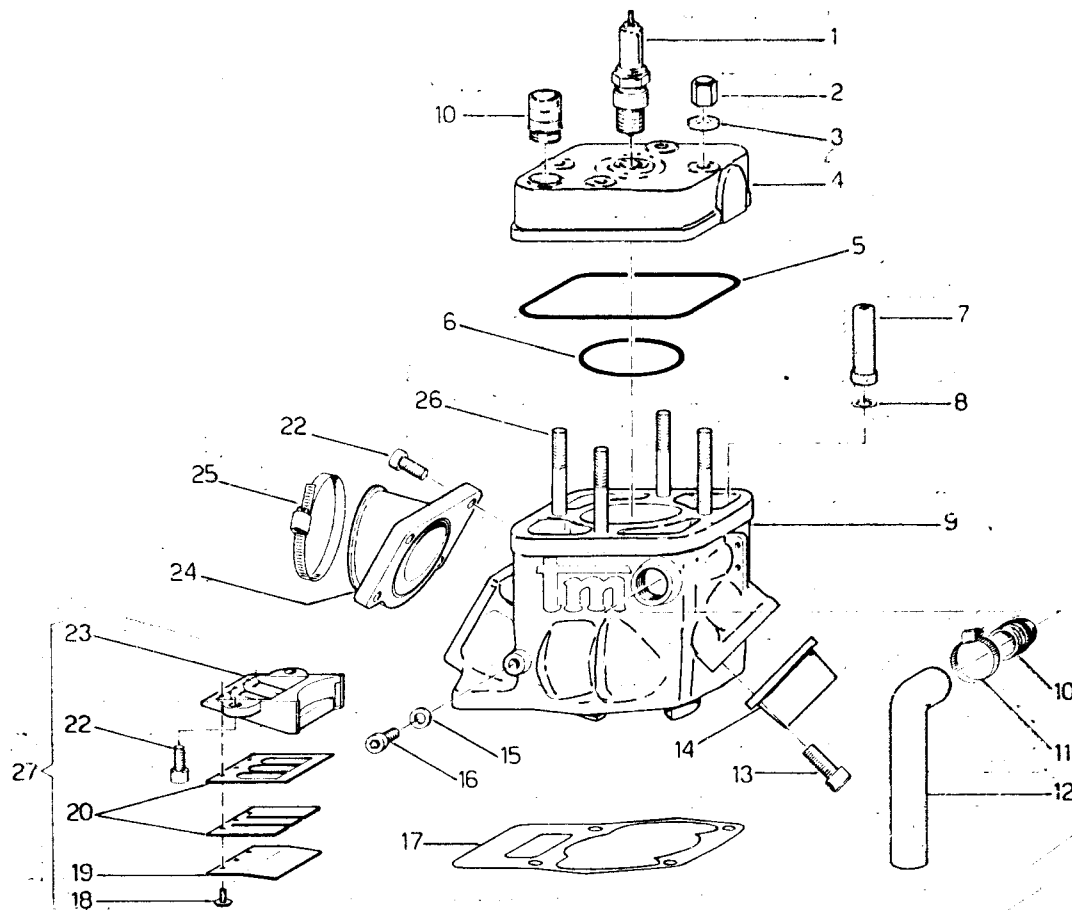

**ESPLOSO**

**MOTORE**

**MOTO 125cc MX/END.**

**Mod.1985-86-87**

Pos N	Codice	Denominazione
1	D0100	SEMICARTER LATO FRIZIONE
2	D0200	SEMICARTER LATO ACCENSIONE
3	D2100	BASAMENTO CARTER COMPLETO
4	D1100	COPERCHIO LATO FRIZIONE
5	D1200	COPERCHIO ACCENSIONE
6	D2200	FLANGE DI ATTACCO POSTERIORE
7	D2300	GRANO DI ACCOPPIAMENTO SEMICARTER
8	D2400	GRANO DI ACCOPPIAMENTO SEMICARTER
9	D2500	PIASTRINO CONVOGLIATORE OLIO
10	C0001	VITE TE M 6X15
11	00369	PRIGIONIERO
12	00231	VITE TCEI M 6X20
13	D1900	GUARNIZIONE COPERCHIO LATO FRIZIONE
14	00259	TAPPO OLIO CARICO
15	Q0169	GUARNIZIONE
16	Q0222	TUBETTO SFIATO OLIO
17	00663	VITE TCEI M 6X25
18	C0002	VITE TCEI M 6X65
19	00352	CORPO POMPA ACQUA
20	00358	ANELLO OR
21	00360	CHIAVETTA
22	00348	GIRANTE POMPA
23	00281	ANELLO DI TENUTA 12.22.05

Pos N	Codice	Denominazione	Q.tà
1	00117	BIELLA COMPLETA	1
2	D2700	ALBERO MOTORE COMPLETO	1
3	00351	DADO CON INGRANAGGIO	1
4	00120/2	PIGNONE COPPIA TRASMISSIONE	1
5	00121/8	CUSCINETTO 6204 TNH C3	1
6	00123	ANELLO DI TENUTA 47.20.07	1
7	00122B	CUSCINETTO 6205 Y JX0	2
8	00124	CHIAVETTA	1
9	00126	ANELLO DI TENUTA 20.35.07	1
10	00114	RONDELLA DI RASAMENTO	2
11	00128	ANELLO TENUTA SPINOTTO	2
12	00132A	SEGMENTO mm 1	2
13	00363	PISTONE NUDO Ø 55,21	1
13	00363A	PISTONE NUDO Ø 55,22	1
13	00363B	PISTONE NUDO Ø 55,23	1
13	00363C	PISTONE NUDO Ø 55,24	1
13	00363D	PISTONE NUDO Ø 55,25	1
14	00130	SPINOTTO	1
15	00129	RULLINO	2