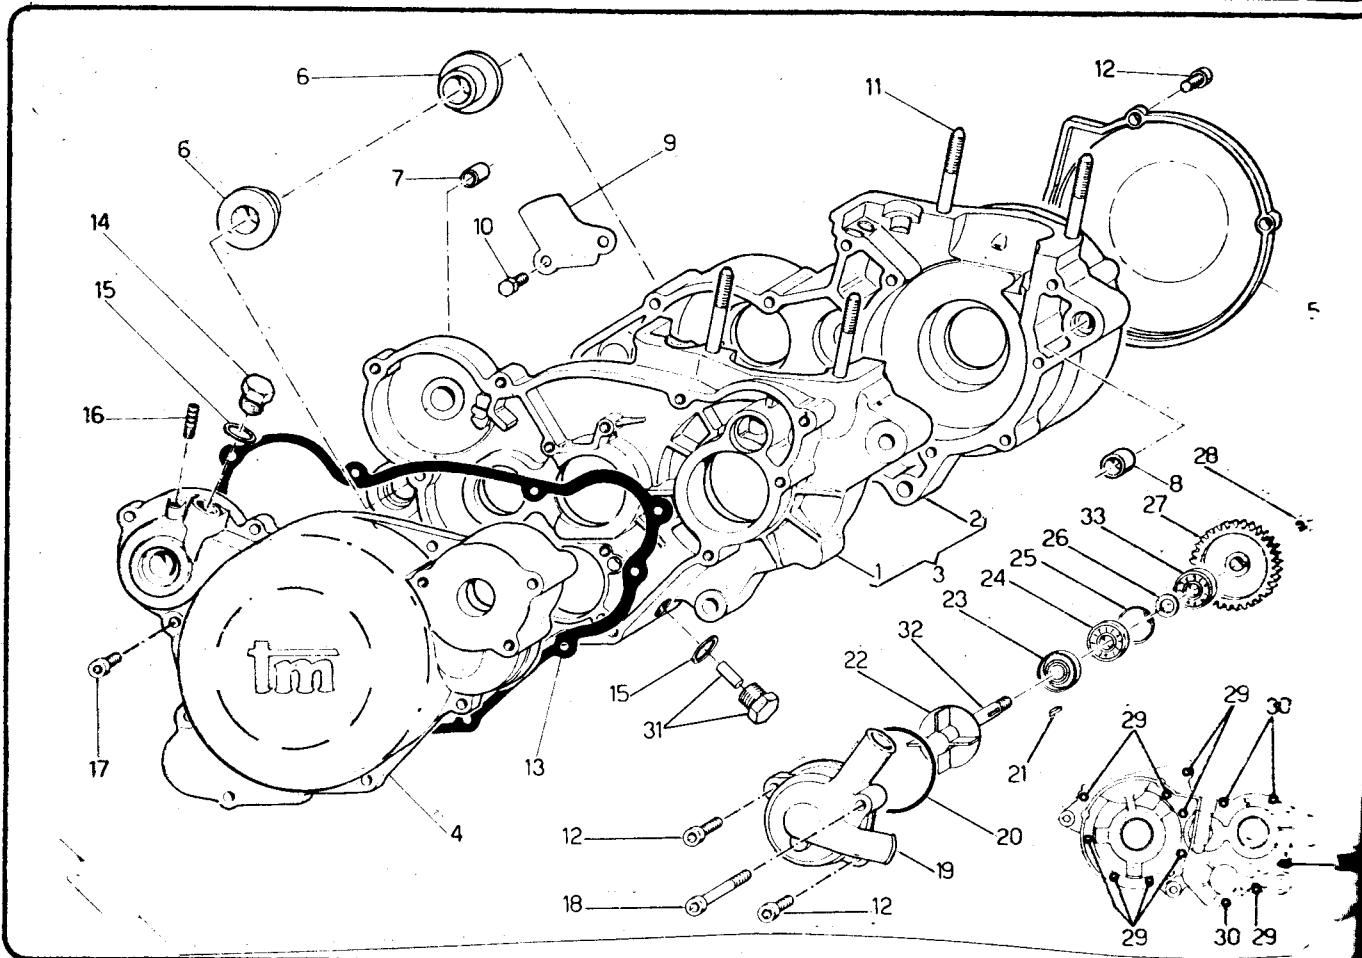

**ESPLOSO**

**MOTORE**

**MOTO 125cc MX/END.**

**Mod.1985-86-87**

Pos N	Codice	Denominazione
1	D0100	SEMICARTER LATO FRIZIONE
2	D0200	SEMICARTER LATO ACCENSIONE
3	D2100	BASAMENTO CARTER COMPLETO
4	D1100	COPERCHIO LATO FRIZIONE
5	D1200	COPERCHIO ACCENSIONE
6	D2200	FLANGE DI ATTACCO POSTERIORE
7	D2300	GRANO DI ACCOPPIAMENTO SEMICARTER
8	D2400	GRANO DI ACCOPPIAMENTO SEMICARTER
9	D2500	PIASTRINO CONVOGLIATORE OLIO
10	C0001	VITE TE M 6X15
11	00369	PRIGIONIERO
12	00231	VITE TCEI M 6X20
13	D1900	GUARNIZIONE COPERCHIO LATO FRIZIONE
14	00259	TAPPO OLIO CARICO
15	Q0169	GUARNIZIONE
16	Q0222	TUBETTO SFIATO OLIO
17	00663	VITE TCEI M 6X25
18	C0002	VITE TCEI M 6X65
19	00352	CORPO POMPA ACQUA
20	00358	ANELLO OR
21	00360	CHIAVETTA
22	00348	GIRANTE POMPA
23	00281	ANELLO DI TENUTA 12.22.05

Pos N	Codice	Denominazione	Q.tà
1	00117	BIELLA COMPLETA	1
2	D2700	ALBERO MOTORE COMPLETO	1
3	00351	DADO CON INGRANAGGIO	1
4	00120/2	PIGNONE COPPIA TRASMISSIONE	1
5	00121/8	CUSCINETTO 6204 TNH C3	1
6	00123	ANELLO DI TENUTA 47.20.07	1
7	00122B	CUSCINETTO 6205 Y JX0	2
8	00124	CHIAVETTA	1
9	00126	ANELLO DI TENUTA 20.35.07	1
10	00114	RONDELLA DI RASAMENTO	2
11	00128	ANELLO TENUTA SPINOTTO	2
12	00132A	SEGMENTO mm 1	2
13	00363	PISTONE NUDO Ø 55,21	1
13	00363A	PISTONE NUDO Ø 55,22	1
13	00363B	PISTONE NUDO Ø 55,23	1
13	00363C	PISTONE NUDO Ø 55,24	1
13	00363D	PISTONE NUDO Ø 55,25	1
14	00130	SPINOTTO	1
15	00129	RULLINO	2