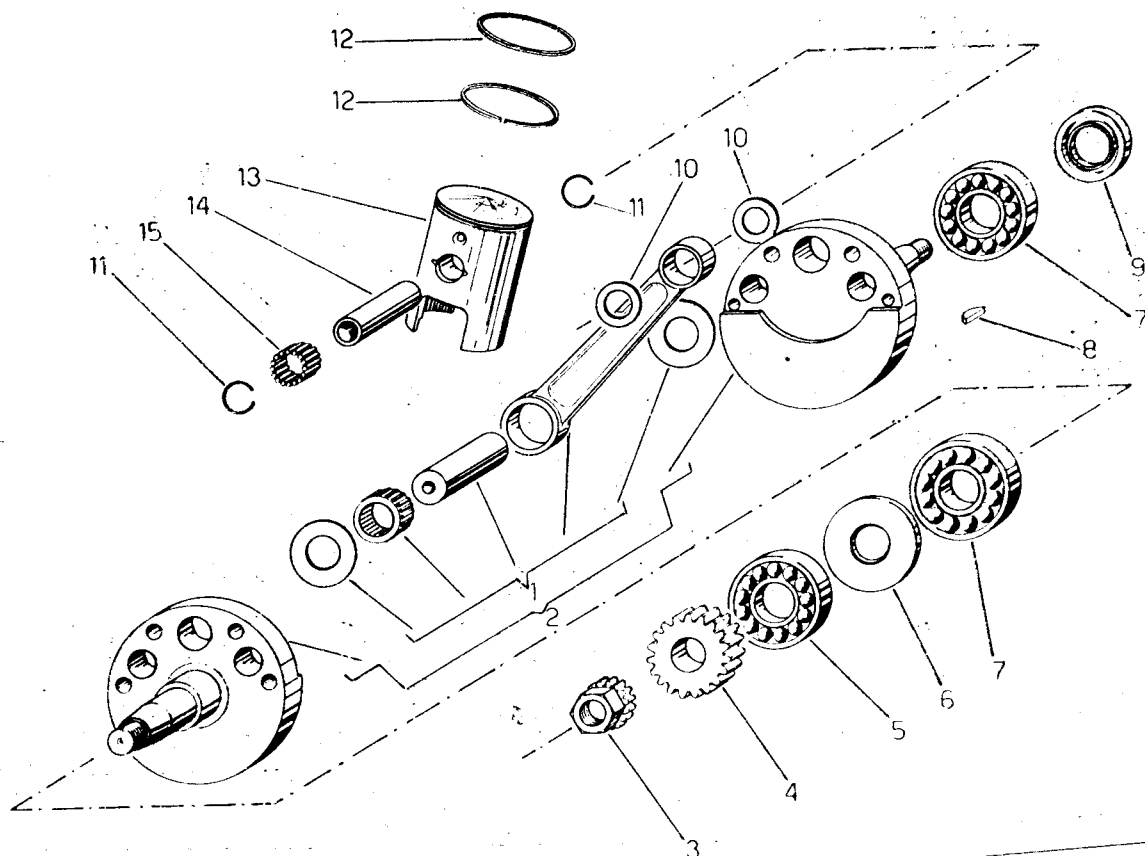

**ESPLOSO**

**MOTORE**

**MOTO 125cc MX/END.**

**Mod.1985-86-87**

Pos N	Codice	Denominazione
1	D0100	SEMICARTER LATO FRIZIONE
2	D0200	SEMICARTER LATO ACCENSIONE
3	D2100	BASAMENTO CARTER COMPLETO
4	D1100	COPERCHIO LATO FRIZIONE
5	D1200	COPERCHIO ACCENSIONE
6	D2200	FLANGE DI ATTACCO POSTERIORE
7	D2300	GRANO DI ACCOPPIAMENTO SEMICARTER
8	D2400	GRANO DI ACCOPPIAMENTO SEMICARTER
9	D2500	PIASTRINO CONVOGLIATORE OLIO
10	C0001	VITE TE M 6X15
11	00369	PRIGIONIERO
12	00231	VITE TCEI M 6X20
13	D1900	GUARNIZIONE COPERCHIO LATO FRIZIONE
14	00259	TAPPO OLIO CARICO
15	Q0169	GUARNIZIONE
16	Q0222	TUBETTO SFIATO OLIO
17	00663	VITE TCEI M 6X25
18	C0002	VITE TCEI M 6X65
19	00352	CORPO POMPA ACQUA
20	00358	ANELLO OR
21	00360	CHIAVETTA
22	00348	GIRANTE POMPA
23	00281	ANELLO DI TENUTA 12.22.05

Pos N	Codice	Denominazione	Q.tà
1	00117	BIELLA COMPLETA	1
2	D2700	ALBERO MOTORE COMPLETO	1
3	00351	DADO CON INGRANAGGIO	1
4	00120/2	PIGNONE COPPIA TRASMISSIONE	1
5	00121/8	CUSCINETTO 6204 TNH C3	1
6	00123	ANELLO DI TENUTA 47.20.07	1
7	00122B	CUSCINETTO 6205 Y JX0	2
8	00124	CHIAVETTA	1
9	00126	ANELLO DI TENUTA 20.35.07	1
10	00114	RONDELLA DI RASAMENTO	2
11	00128	ANELLO TENUTA SPINOTTO	2
12	00132A	SEGMENTO mm 1	2
13	00363	PISTONE NUDO Ø 55,21	1
13	00363A	PISTONE NUDO Ø 55,22	1
13	00363B	PISTONE NUDO Ø 55,23	1
13	00363C	PISTONE NUDO Ø 55,24	1
13	00363D	PISTONE NUDO Ø 55,25	1
14	00130	SPINOTTO	1
15	00129	RULLINO	2