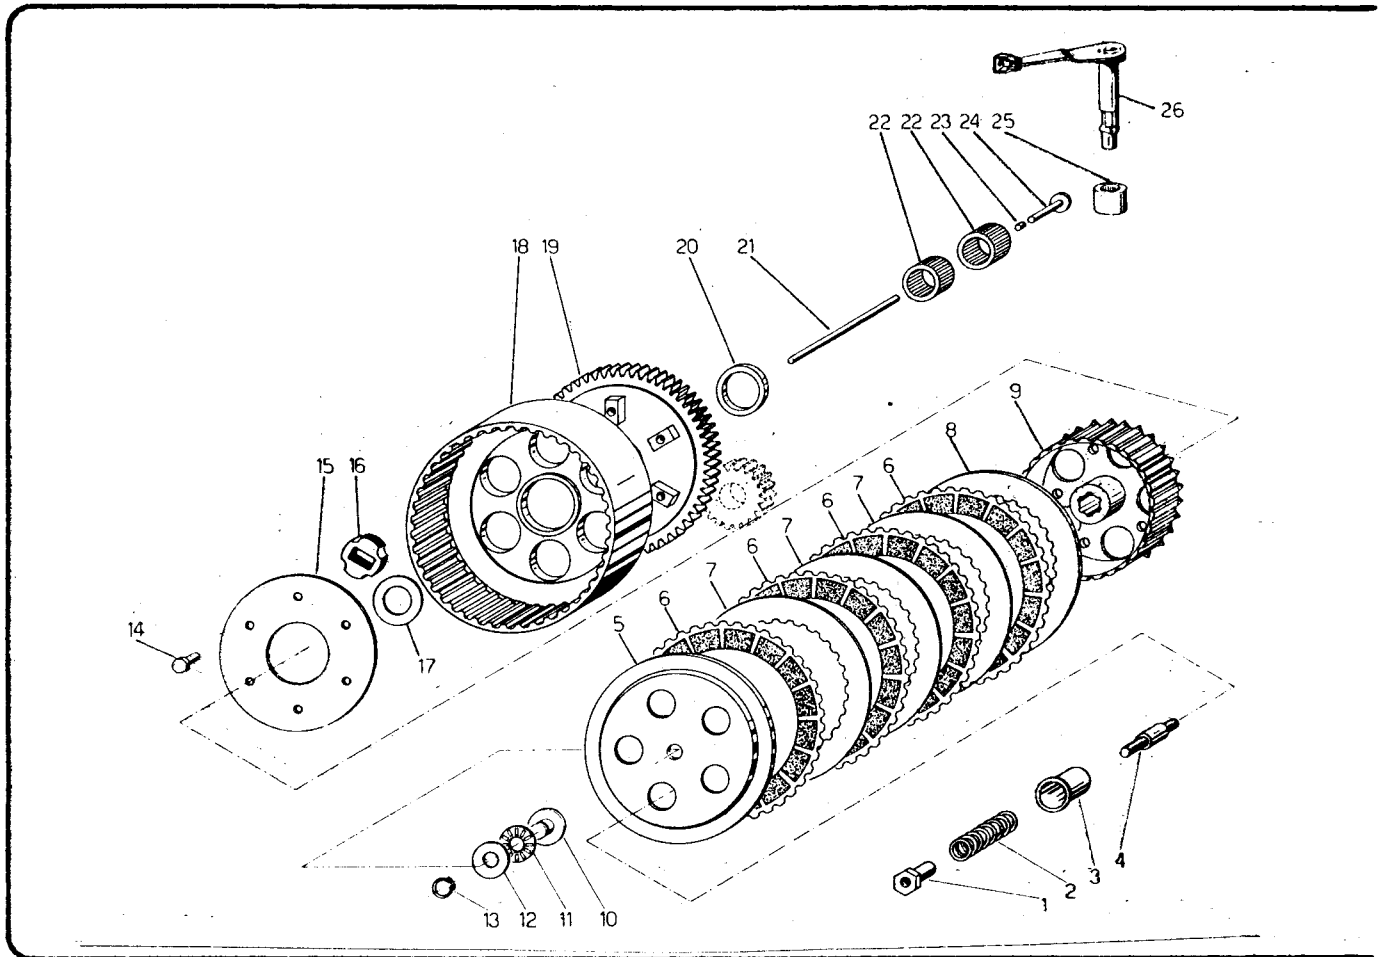

Pos N	Codice	Denominazione	Qt
1	00148	DADO LUNGO	5
2	00218	MOLLA	5
3	00217	SCODELLINO	5
4	00267	COLONNINA	5
5	00162	PIATTO DISTACCO FRIZIONE	1
6	00160	DISCO GUARNITO DUE LATI	5
7	00159	DISCO METALLICO	4
8	00158	DISCO	1
9	00152	MOZZO FRIZIONE	1
10	00303	FLANGIA REGGISPINTA	1
11	00304	REGGISPINTA A RULLINI AXK 10.24	1
12	00304A	RALLA AS 10.24	1
13	00249	SEGER Ø 10	1
14	00200	CHIODO DISCO PARASTRAPPI	6
15	00199	DISCO PARASTRAPPI	1
16	00198	GOMMINO PARASTRAPPI	6
17	00202	RONDELLA DI BATTUTA	1
18	00151	CAMPANA FRIZIONE	1
19	D0300	INGRANAGGIO COPPIA TRASMISSIONE	1
20	00201	RONDELLA DI BATTUTA	1
21	00264	ASTINA LUNGA FRIZIONE	1
22	CO014	GABBIA A RULLI K 20.24.12	2
23	00197	RULLINO	1