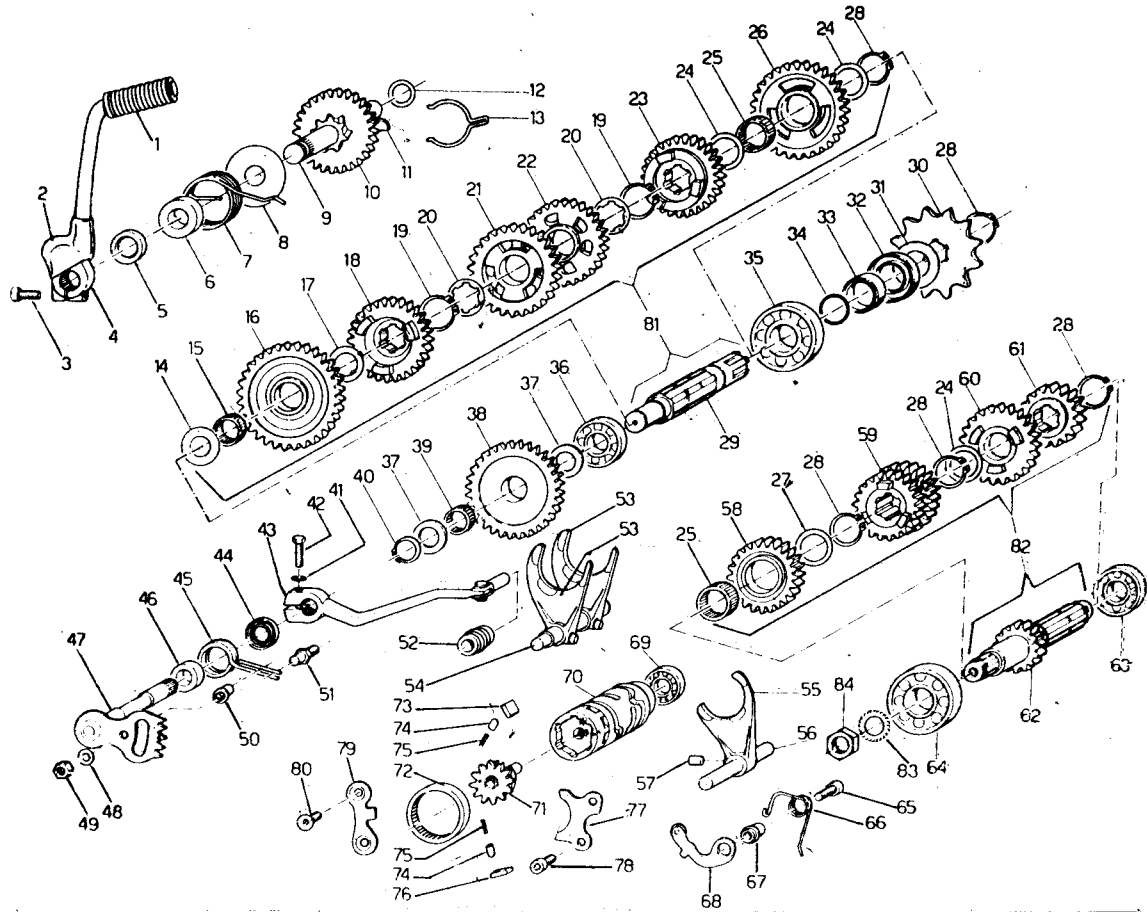

Pos N	Codice	Denominazione	Qt.
1	C0004	GOMMINO LEVA MESSA IN MOTO	1
2	C0005	CUFFIA DI PROTEZIONE	1
3	00231	VITE TCEI M 6X20	1
4	D2800	LEVA MESSA IN MOTO	1
5	00265	ANELLO DI TENUTA 24.15.07	1
6	D2900	DISTANZIERE MOLLA	1
7	D3000	MOLLA	1
8	00166	RONDELLA	1
9	D1700	ALBERO MESSA IN MOTO	1
10	00157	INGRANAGGIO MESSA IN MOTO	1
11	D3100	LEVA DI BATTUTA	1
12	00283B	RASAMENTO	1
13	00168	MOLLA APERTA	1
14	00211	RASAMENTO	1
15	C0006	GABBIA A RULLI K 17.21.10	1
16	00507	INGRANAGGIO A.S. 1a MARCIA	1
17	C0008	RASAMENTO 26.17.0,5	1
18	00511	INGRANAGGIO A.S. 5a MARCIA	1
19	00253A	ANELLO SEEGER Ø'22	2
20	00255E	RASAMENTO SCANALATO sp. 0,8	2
21	00509	INGRANAGGIO A.S. 3a MARCIA	1
22	00510	INGRANAGGIO A.S. 4a MARCIA	1
23	00512	INGRANAGGIO A.S. 6a MARCIA	1