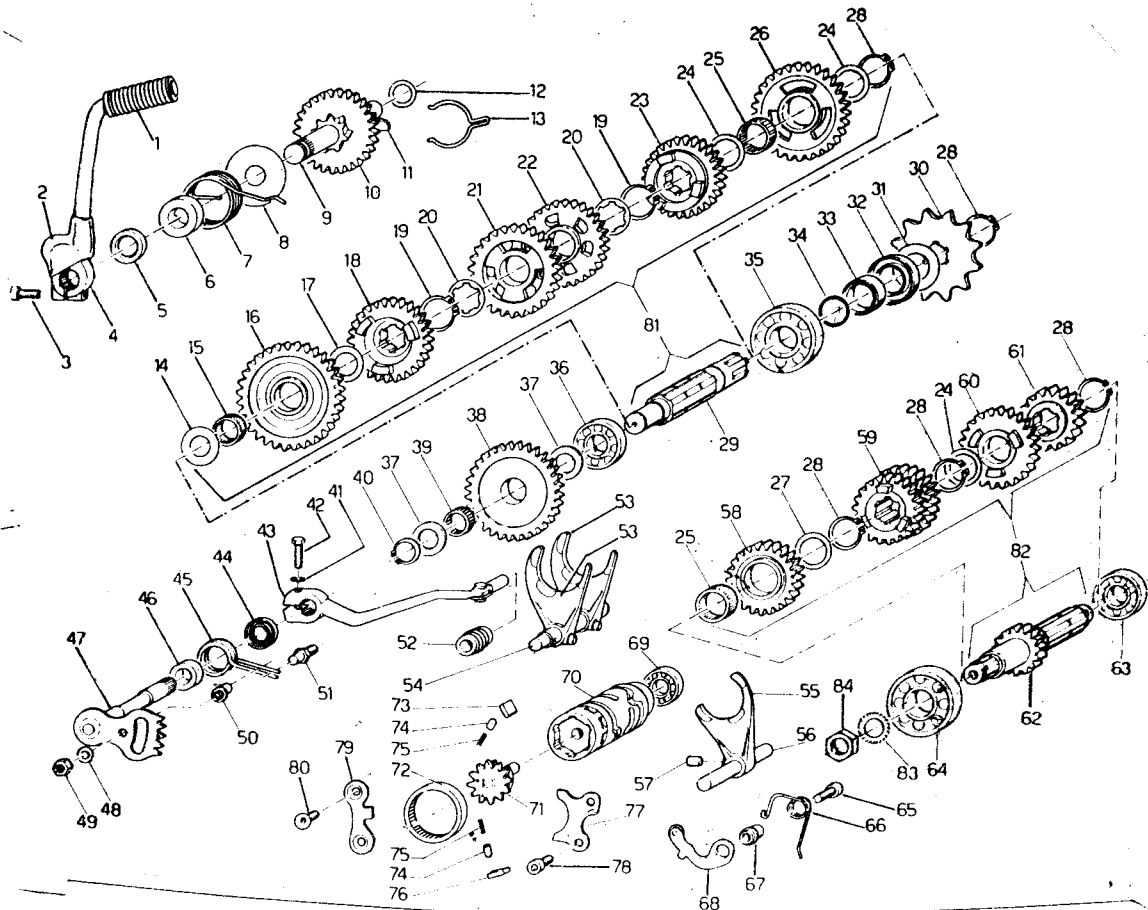

Pos N	Codice	Denominazione	Qt
47	D3700	ALBERO COMANDO PRESELETTORE	1
48	00233	RONDELLA Ø 6	1
49	00656	DADO AUTOBLOCCANTE M6	1
50	D3800	BATTUTA FUORICENTRO MOBILE	1
51	D3900	BATTUTA FISSA	1
52	00269A	GOMMINO LEVA	1
53	D1500	FORCHETTA PER A.S.	2
54	D4000	PERNO FORCHETTA PER A.S.	1
55	D1400	FORCHETTA PER A.P.	1
56	D4100	PERNO FORCHETTA PER A.P.	1
57	D4200	PIOLO PER FORCHETTA	1
58	00504	INGRANAGGIO A.P. 5a MARCIA	1
59	00503	INGRANAGGIO DOPPIO A.P. 3a - 4a MARCIA	1
60	00505	INGRANAGGIO A.P. 6a MARCIA	1
61	00502	INGRANAGGIO A.P. 2a MARCIA	1
62	00501	ALBERO PRIMARIO	1
63	C0011	CUSCINETTO 6202 C3	1
64	00257	CUSCINETTO 6204 F 436	1
65	00663	VITE TCEI M 6x25	1
66	D4300	MOLLA BLOCCA MARCE	1
67	D4400	PERNO GUIDAMOLLA	1
68	D4500	LEVA BLOCCA MARCE	1
69	00298	CUSCINETTO 6001 2RS	1